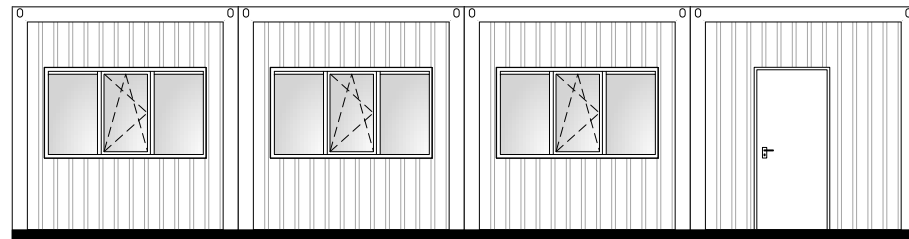

Achtergevel

Rechtergevel

Voorgevel

Linkergevel

			Datum: 2019	Postbus 9108
			Project: -	1180 MC Amstelveen
			Opdrachtgever: -	De Loetenweg 3
			Schaal: 1:100 / A3	1187 WB Amstelveen
			Nummer: 877+878+879+880	Tel. (+)31 (0)20 – 6824900
			E-mail: info@starcabin.nl	
			Website: www.starcabin.nl	