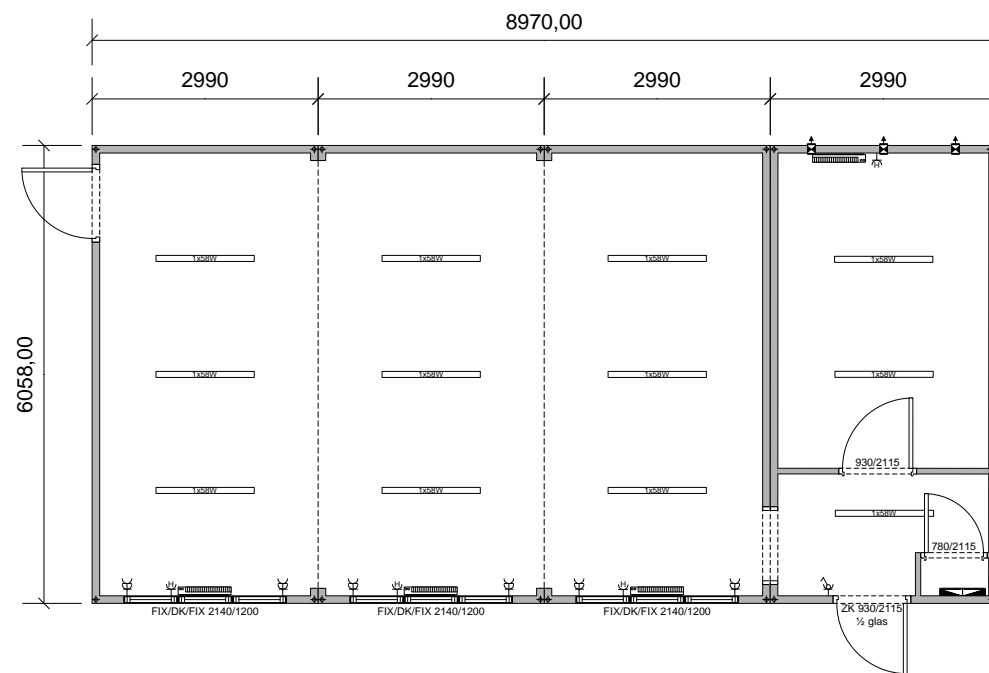

Achtergevel

Rechtergevel

Voorgevel

Linkergevel

			Datum: 2019	Postbus 9108
			Project: -	1180 MC Amstelveen
			Opdrachtgever: -	De Loetenweg 3
			Schaal: 1:100 / A3	1187 WB Amstelveen
			Nummer: 877+878+879+880	Tel. (+)31 (0)20 – 6824900
			E-mail: info@starcabin.nl	
			Website: www.starcabin.nl	