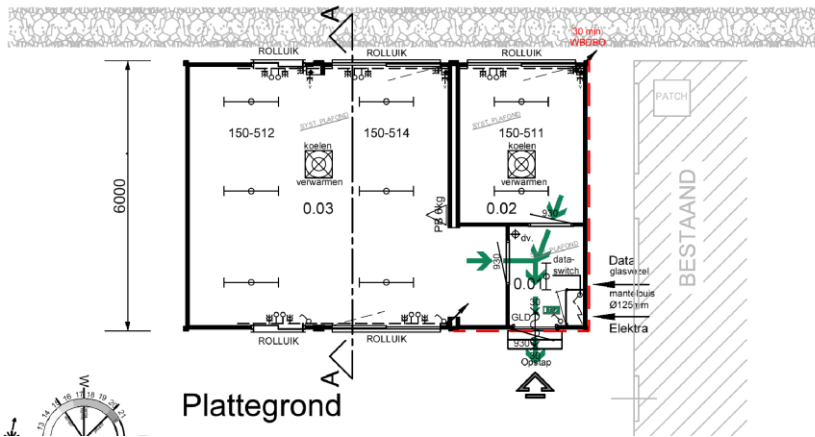

Voorgevel

Rechter zijgevel

Achtergevel

Linker zijgevel

Plattegrond

RENVOOI.

- GLD. Glasdeur
- TL armatuur groepenkast
- # dubbele wandcontactdoos
- + enkele wandcontactdoos verwarming
- lichtschakelaar
- PB Aqg poederblusser
- uitgang aanduiding
- vluchroute