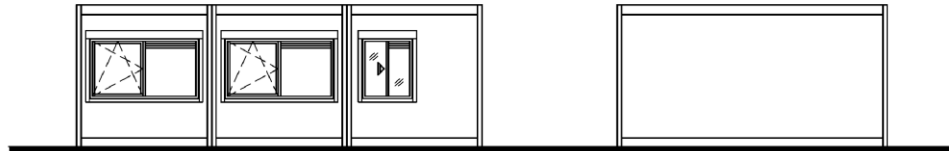

Voorgevel

Rechter zijgevel

Achtergevel

Linker zijgevel

Plattegrond

RENVOOI.

- GLD. Glasdeur
- TL armatuur groepenkast
- # dubbele wandcontactdoos
- + enkele wandcontactdoos verwarming
- lichtschakelaar
- PB Aqg poederblusser
- uitgang aanduiding
- vluchroute