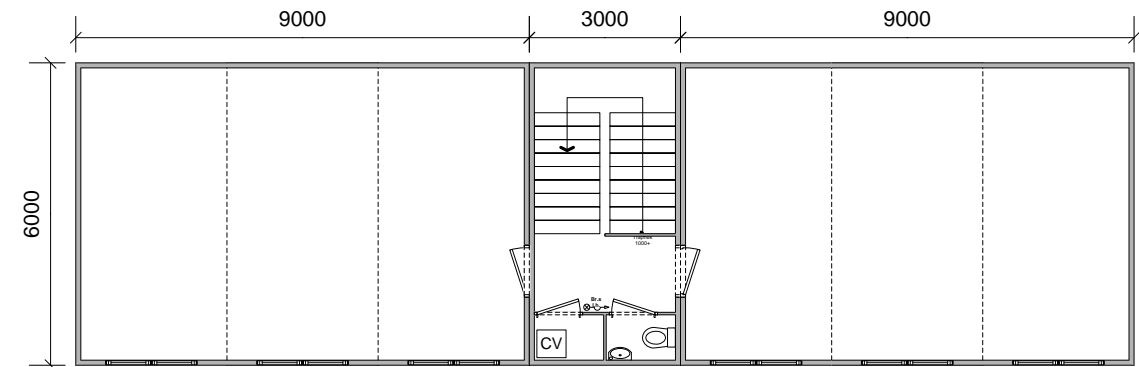

Achtergevel

Linkergevel

Rechtergevel

Vorgevel

 <p>Tijdelijke en flexibele huisvesting op maat</p>	 <p>In- en verkoop van tijdelijke gebouwen</p>	 <p>Losse en geschakelde Units voor Bouw en Industrie</p>	Datum: 2019	Postbus 9108 1180 MC Amstelveen De Loetenweg 3 1187 WB Amstelveen Tel. (+)31 (0)20 – 6824900 E-mail: info@starcabin.nl Website: www.starcabin.nl
			Project: -	
Opdrachtgever: -				
Schaal: 1:150 / A3				
Nummer: -				
<p><small>Aan bovenstaande tekening kunnen geen rechten worden ontleend.</small></p>				