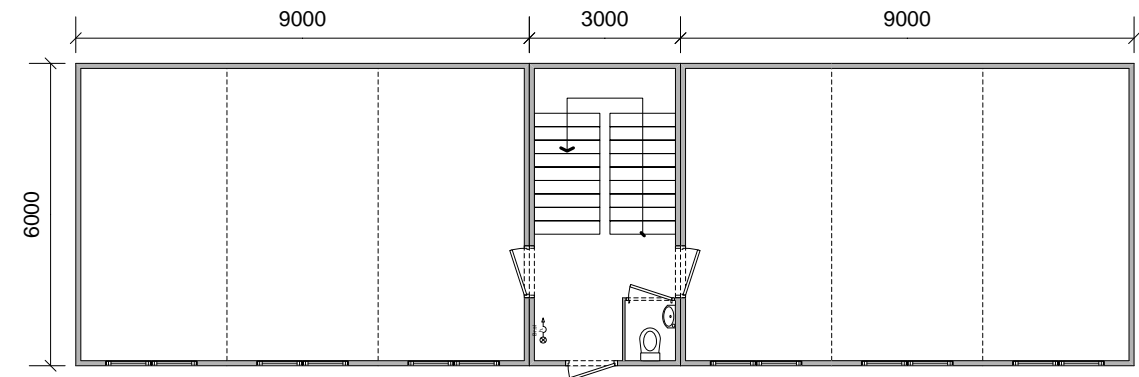

Achtergevel

Linkergevel

Rechtergevel

Vorgevel

 <p>Tijdelijke en flexibele huisvesting op maat</p>	 <p>In- en verkoop van tijdelijke gebouwen</p>	 <p>Losse en geschakelde Units voor Bouw en Industrie</p>	Datum: 2019	Postbus 9108 1180 MC Amstelveen De Loetenweg 3 1187 WB Amstelveen Tel. (+)31 (0)20 – 6824900 E-mail: info@starcabin.nl Website: www.starcabin.nl
			Project: -	
Opdrachtgever: -				
Schaal: 1:150 / A3				
Nummer: -				
<p><small>Aan bovenstaande tekening kunnen geen rechten worden ontleend.</small></p>				