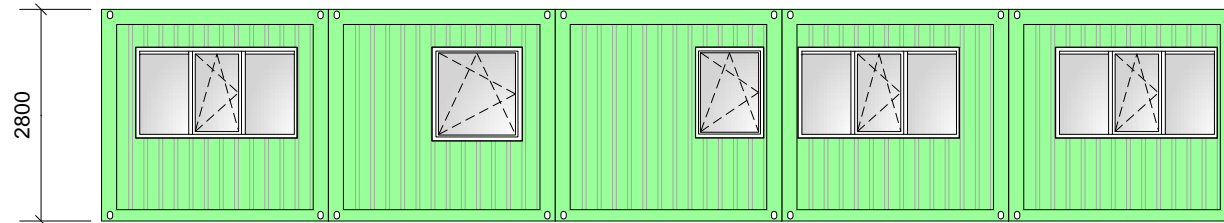

Voorgevel

Linkergevel

Achtergevel

Rechtergevel

Datum: 08-03-2019
Project: -
Opdrachtgever: -
Schaal: 1:100 / A3
Nummer: -

Aan bovenstaande tekening kunnen geen rechten worden ontleend.

Postbus 9108
 1180 MC Amstelveen
 De Loetenweg 3
 1187 WB Amstelveen
 Tel. (+)31 (0)20 – 6824900
 E-mail: info@starcabin.nl
 Website: www.starcabin.nl