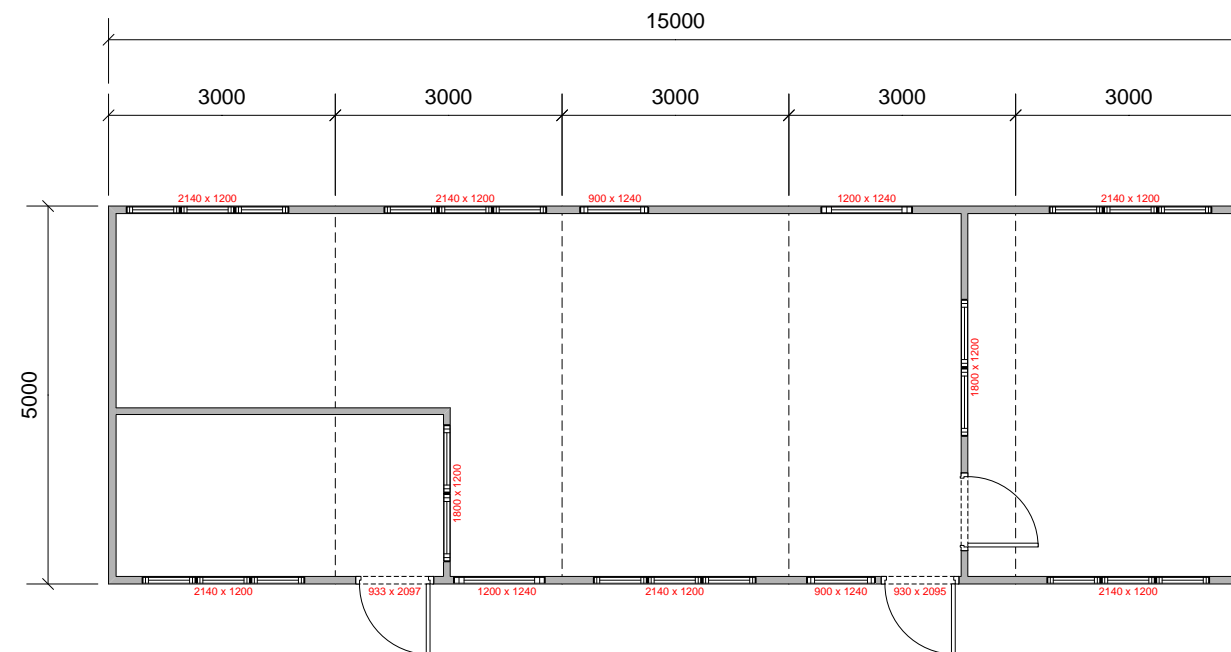

Voorgevel

Linkergevel

Achtergevel

Rechtergevel

Datum: 08-03-2019
Project: -
Opdrachtgever: -
Schaal: 1:100 / A3
Nummer: -

Aan bovenstaande tekening kunnen geen rechten worden ontleend.

Postbus 9108
 1180 MC Amstelveen
 De Loetenweg 3
 1187 WB Amstelveen
 Tel. (+)31 (0)20 – 6824900
 E-mail: info@starcabin.nl
 Website: www.starcabin.nl