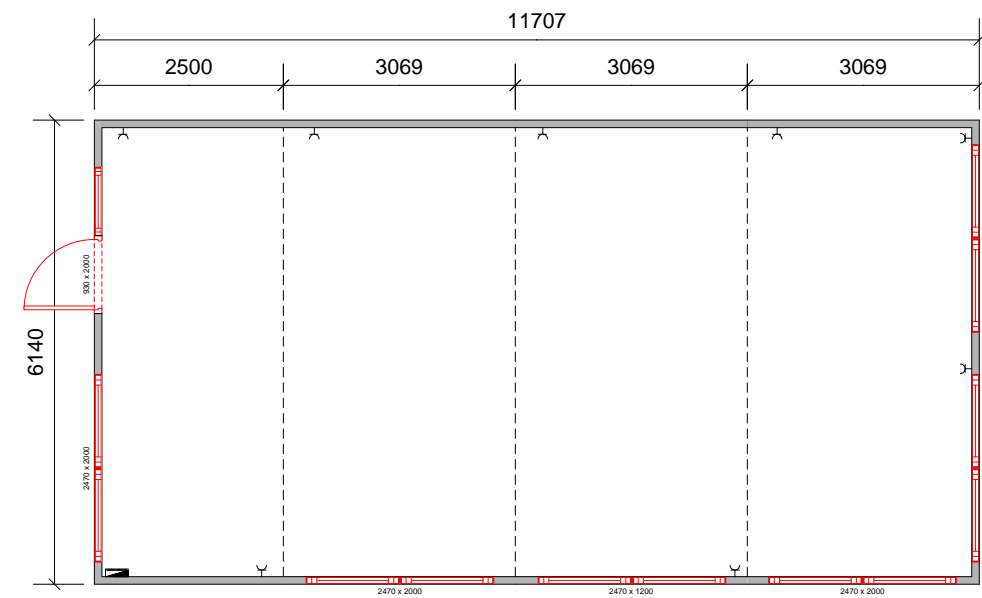

Voorgevel

Linkergevel

Achtergevel

Rechtergevel

			Datum: 16-03-2018	Postbus 9108
			Project: -	1180 MC Amstelveen
			Opdrachtgever: StarCabin	De Loetenweg 3
			Schaal: 1:100 / A3	1187 WB Amstelveen
			Nummer: 2.2	Tel. (+)31 (0)20 – 6824900
			E-mail: info@starcabin.nl	
			Website: www.starcabin.nl	