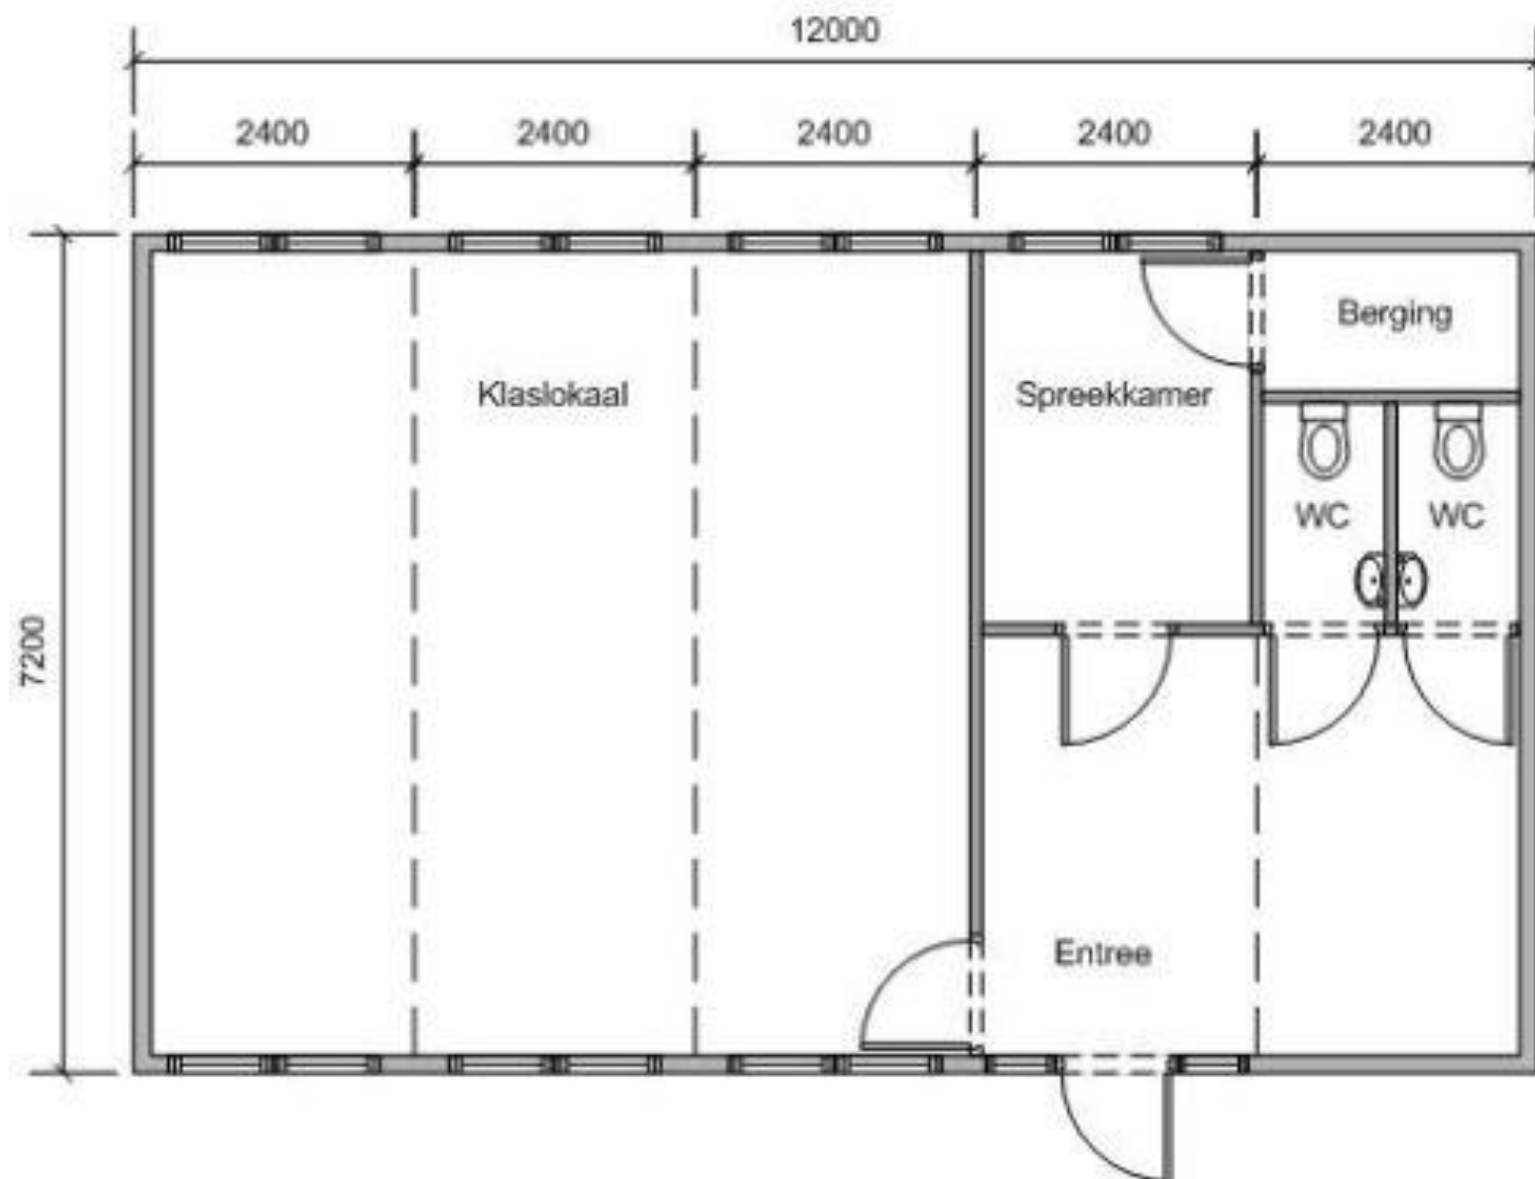

Plattegrond

Voorbeeld indeling klaslokaal voor een school